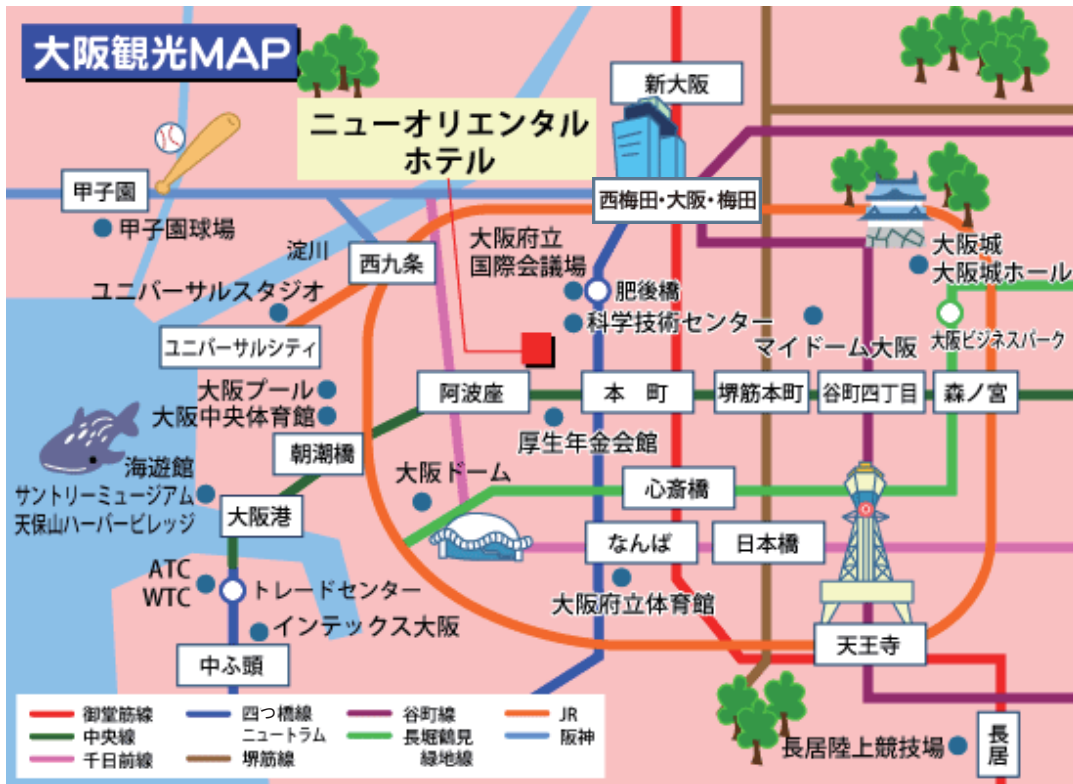

ニューオリエンタルホテルの観光・周辺マップ

- ・海遊館：地下鉄中央線「大阪港駅」より徒歩5分
- ・天保山ハーバービレッジ：地下鉄中央線「大阪港駅」より徒歩5分
- ・ユニバーサルスタジオジャパン：JR桜島線「ユニバーサルシティ駅」すぐ
- ・マイドーム大阪：地下鉄中央線「谷町四丁目駅」より徒歩7分
- ・大阪城：地下鉄中央線「谷町四丁目駅」より徒歩2分
- ・大阪城ホール：地下鉄長堀鶴見緑地線「大阪ビジネスパーク駅」より徒歩5分
- ・オリックス劇場：地下鉄四つ橋線「本町駅」より徒歩5分
- ・大阪科学技術センター：地下鉄四つ橋線「肥後橋駅」より徒歩10分
- ・大阪府立国際会議場(グランキューブ)：地下鉄四つ橋線「肥後橋駅」より徒歩10分
- ・ATC/WTC：ニュートラムテクノポート線「トレードセンター駅」すぐ
- ・インテックス大阪：ニュートラム「中ふ頭駅」より徒歩5分
- ・京セラドーム：地下鉄長堀鶴見緑地線「ドーム前千代崎駅」すぐ

- ・大阪中央体育館：地下鉄中央線「浅瀬橋駅」よりすぐ
- ・大阪プール：地下鉄中央線「浅瀬橋駅」よりすぐ
- ・大阪府立体育館：地下鉄四つ橋線「なんば駅」より徒歩5分
- ・長居陸上競技場：地下鉄御堂筋線「長居駅」より徒歩3分
- ・阪神甲子園球場：阪神電鉄「甲子園駅」すぐ