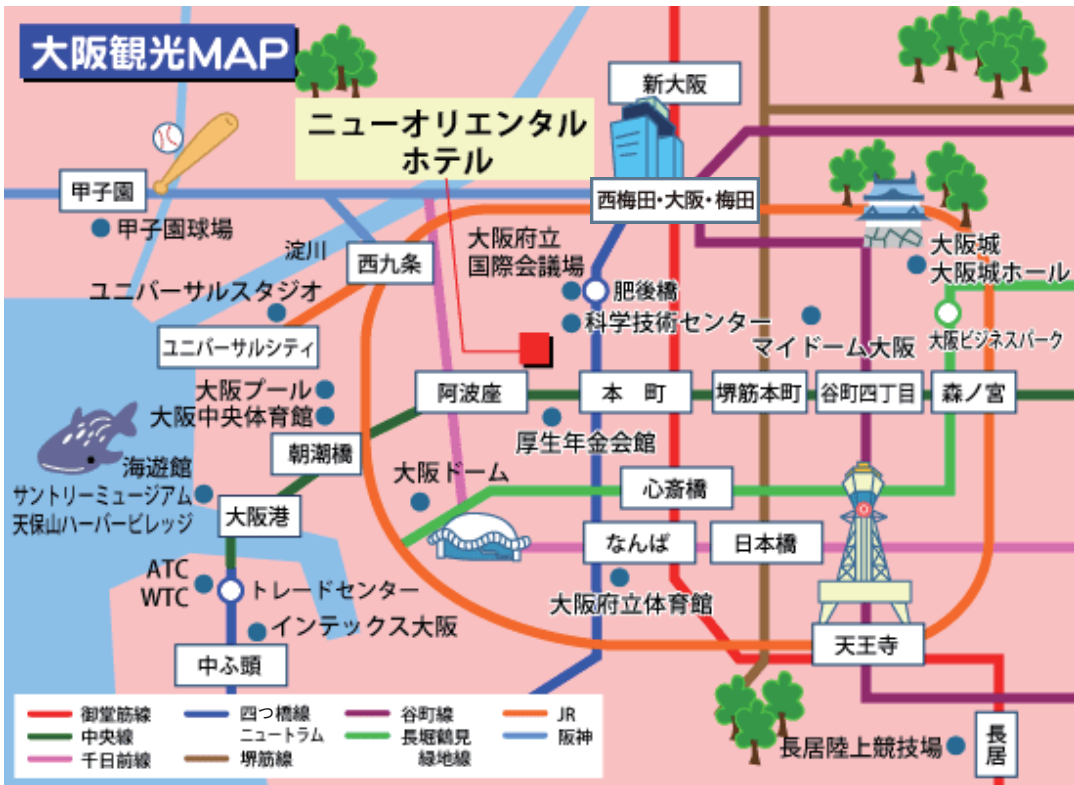

ニューオリエンタルホテルの観光・周辺マップ

- ・海遊館：地下鉄中央線「大阪港駅」より徒歩5分
- ・天保山ハーバービレッジ：地下鉄中央線「大阪港駅」より徒歩5分
- ・ユニバーサルスタジオジャパン：JR桜島線「ユニバーサルシティ駅」すぐ
- ・マイドーム大阪：地下鉄中央線「谷町四丁目駅」より徒歩7分
- ・大阪城：地下鉄中央線「谷町四丁目駅」より徒歩2分
- ・大阪城ホール：地下鉄長堀鶴見緑地線「大阪ビジネスパーク駅」より徒歩5分
- ・オリックス劇場：地下鉄四つ橋線「本町駅」より徒歩5分
- ・大阪科学技術センター：地下鉄四つ橋線「肥後橋駅」より徒歩10分
- ・大阪府立国際会議場(グランキューブ)：地下鉄四つ橋線「肥後橋駅」より徒歩10分
- ・ATC/WTC：ニュートラムテクノポート線「トレードセンター駅」すぐ
- ・インテックス大阪：ニュートラム「中ふ頭駅」より徒歩5分
- ・京セラドーム：地下鉄長堀鶴見緑地線「ドーム前千代崎駅」すぐ

- ・大阪中央体育館：地下鉄中央線「浅瀬橋駅」よりすぐ
- ・大阪プール：地下鉄中央線「浅瀬橋駅」よりすぐ
- ・大阪府立体育館：地下鉄四つ橋線「なんば駅」より徒歩5分
- ・長居陸上競技場：地下鉄御堂筋線「長居駅」より徒歩3分
- ・阪神甲子園球場：阪神電鉄「甲子園駅」すぐ