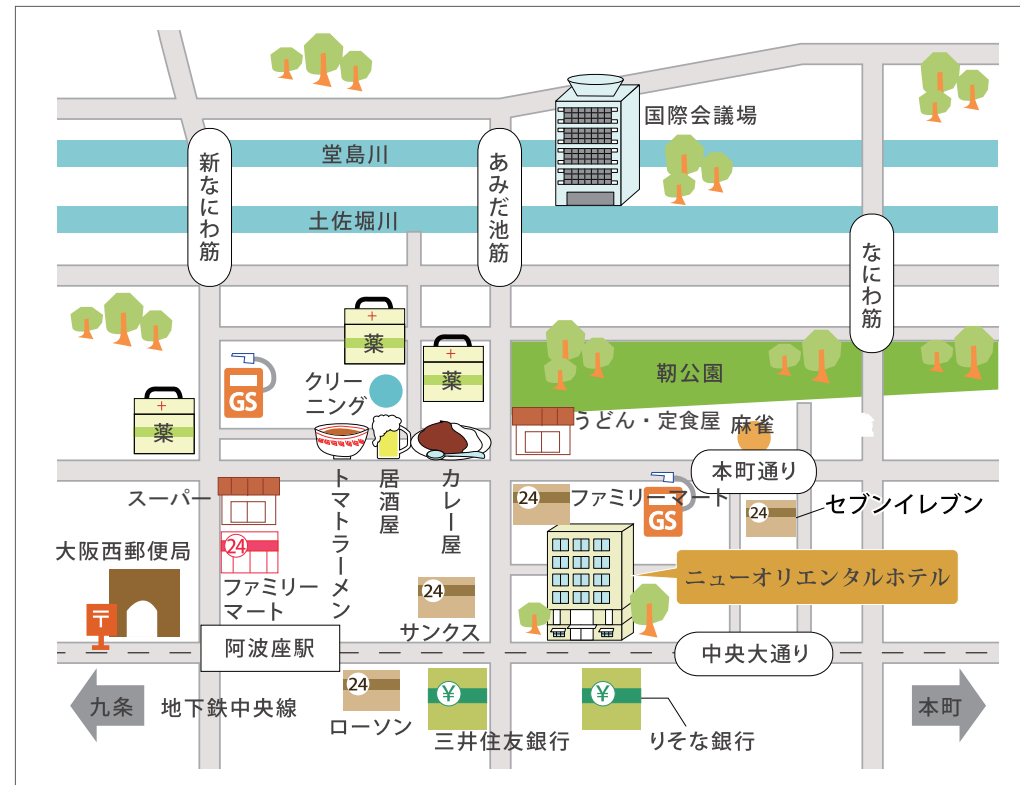

ニューオリエンタルホテルの観光・周辺マップ

- ・海遊館：地下鉄中央線「大阪港駅」より徒歩5分
- ・天保山ハーバービレッジ：地下鉄中央線「大阪港駅」より徒歩5分
- ・ユニバーサルスタジオジャパン：JR桜島線「ユニバーサルシティ駅」すぐ
- ・マイドーム大阪：地下鉄中央線「谷町四丁目駅」より徒歩7分
- ・大阪城：地下鉄中央線「谷町四丁目駅」より徒歩2分
- ・大阪城ホール：地下鉄長堀鶴見緑地線「大阪ビジネスパーク駅」より徒歩5分
- ・オリックス劇場：地下鉄四つ橋線「本町駅」より徒歩5分
- ・大阪科学技術センター：地下鉄四つ橋線「肥後橋駅」より徒歩10分
- ・大阪府立国際会議場(グランキューブ)：地下鉄四つ橋線「肥後橋駅」より徒歩10分
- ・ATC/WTC：ニュートラムテクノポート線「トレードセンター駅」すぐ
- ・インテックス大阪：ニュートラム「中ふ頭駅」より徒歩5分
- ・京セラドーム：地下鉄長堀鶴見緑地線「ドーム前千代崎駅」すぐ

- ・大阪中央体育館：地下鉄中央線「浅瀬橋駅」よりすぐ
- ・大阪プール：地下鉄中央線「浅瀬橋駅」よりすぐ
- ・大阪府立体育館：地下鉄四つ橋線「なんば駅」より徒歩5分
- ・長居陸上競技場：地下鉄御堂筋線「長居駅」より徒歩3分
- ・阪神甲子園球場：阪神電鉄「甲子園駅」すぐ