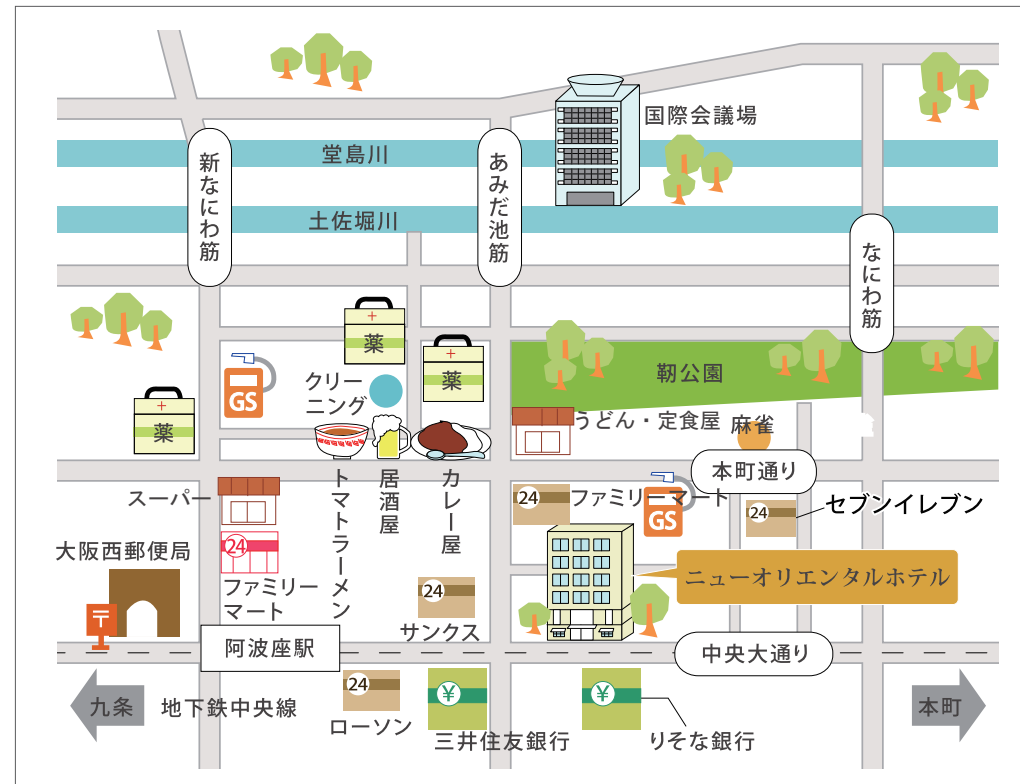

ニューオリエンタルホテルの観光・周辺マップ

- ・海遊館：地下鉄中央線「大阪港駅」より徒歩5分
- ・天保山ハーバービレッジ：地下鉄中央線「大阪港駅」より徒歩5分
- ・ユニバーサルスタジオジャパン：JR桜島線「ユニバーサルシティ駅」すぐ
- ・マイドーム大阪：地下鉄中央線「谷町四丁目駅」より徒歩7分
- ・大阪城：地下鉄中央線「谷町四丁目駅」より徒歩2分
- ・大阪城ホール：地下鉄長堀鶴見緑地線「大阪ビジネスパーク駅」より徒歩5分
- ・オリックス劇場：地下鉄四つ橋線「本町駅」より徒歩5分
- ・大阪科学技術センター：地下鉄四つ橋線「肥後橋駅」より徒歩10分
- ・大阪府立国際会議場(グランキューブ)：地下鉄四つ橋線「肥後橋駅」より徒歩10分
- ・ATC/WTC：ニュートラムテクノポート線「トレードセンター駅」すぐ
- ・インテックス大阪：ニュートラム「中ふ頭駅」より徒歩5分
- ・京セラドーム：地下鉄長堀鶴見緑地線「ドーム前千代崎駅」すぐ

- ・大阪中央体育館：地下鉄中央線「浅瀬橋駅」よりすぐ
- ・大阪プール：地下鉄中央線「浅瀬橋駅」よりすぐ
- ・大阪府立体育館：地下鉄四つ橋線「なんば駅」より徒歩5分
- ・長居陸上競技場：地下鉄御堂筋線「長居駅」より徒歩3分
- ・阪神甲子園球場：阪神電鉄「甲子園駅」すぐ