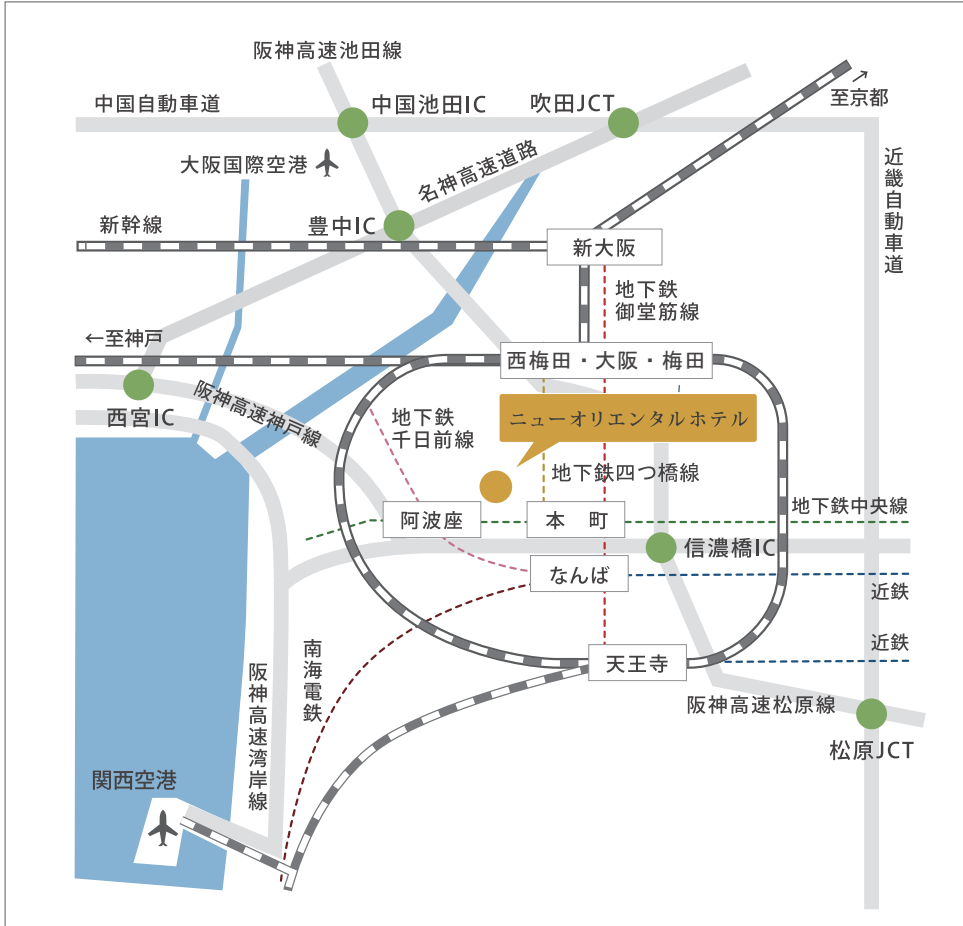

ニューオリエンタルホテルまでのアクセスマップ

■電車でお越しの場合

地下鉄中央線・千日前線阿波座駅1号出口より東へ徒歩1分

地下鉄中央線・四つ橋線・御堂筋線本町駅24号出口より西へ徒歩8分

JR新大阪駅よりタクシーで約20分、地下鉄で約15分

JR大阪駅よりタクシーで約15分、地下鉄で約10分

■空港からお越しの場合

大阪空港よりタクシーで約20分

関西国際空港より南海電鉄と地下鉄で約60分

■お車でお越しの方

中国池田IC→阪神高速池田線→阪神高速環状線「信濃橋IC」より約5分

名神豊中IC→阪神高速池田線→阪神高速環状線「信濃橋IC」より約5分

西名阪松原JCT→阪神高速松原線→阪神高速環状線「信濃橋IC」より約5分