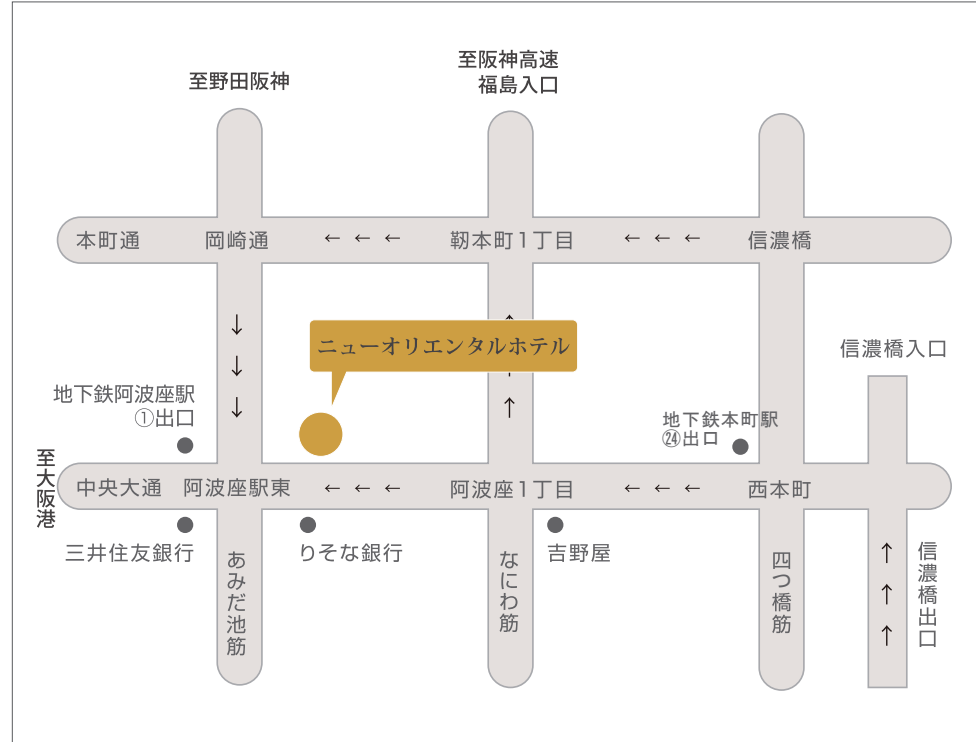

ニューオリエンタルホテルまでのアクセスマップ

■電車でお越しの場合

地下鉄中央線・千日前線阿波座駅1号出口より東へ徒歩1分

地下鉄中央線・四つ橋線・御堂筋線本町駅24号出口より西へ徒歩8分

JR新大阪駅よりタクシーで約20分、地下鉄で約15分

JR大阪駅よりタクシーで約15分、地下鉄で約10分

■空港からお越しの場合

大阪空港よりタクシーで約20分

関西国際空港より南海電鉄と地下鉄で約60分

■お車でお越しの方

中国池田IC→阪神高速池田線→阪神高速環状線「信濃橋IC」より約5分

名神豊中IC→阪神高速池田線→阪神高速環状線「信濃橋IC」より約5分

西名阪松原JCT→阪神高速松原線→阪神高速環状線「信濃橋IC」より約5分